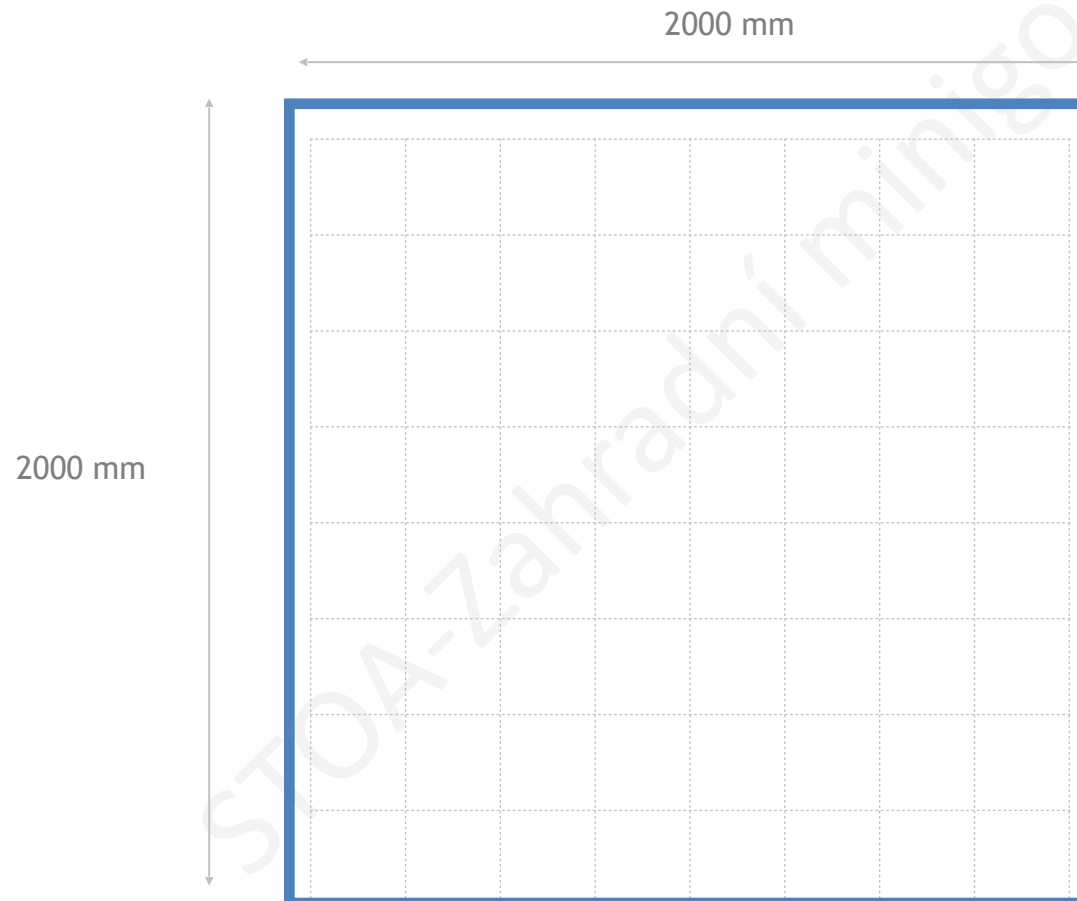

Šachy - 40 cm, Dáma - 14 cm

rozměry dokumentace - provedení banner

Stavební připravenost: pod hrací plochu-banner doporučujeme pevný podklad, aby postavičky měly stabilitu. Všechny možnosti hrací plochy - připraveny zákazníkem nebo dle domluvy můžeme zajistit - kalkulaci zašleme.

Šachy - 40 cm, Dáma - 14 cm

možnosti podloží - provedení banner

Pevná plocha/beton... 2000x2000mm

Šachy - 40 cm, Dáma - 14 cm

možnosti podloží - provedení dlažba
1600 mm

Zámková dlažba 200x200x60mm
Tmavá/světlá dlažba křížem a kolem ideálně obrubník
kvůli fixaci

Šachy - 40 cm, Dáma - 14 cm

možnosti podloží - provedení dlažba
2000 mm

Zámková dlažba 200x200x60mm
Tmavá/světlá dlažba křížem + okraje z dlažby kolem
+ ideálně obrubník kvůli fixaci

Šachy - 40 cm, Dáma - 14 cm

možnosti podloží - provedení dlažba

Zámková dlažba 200x200x60mm
Tmavá/světlá dlažba křížem a kolem trám (místo obrubníku)