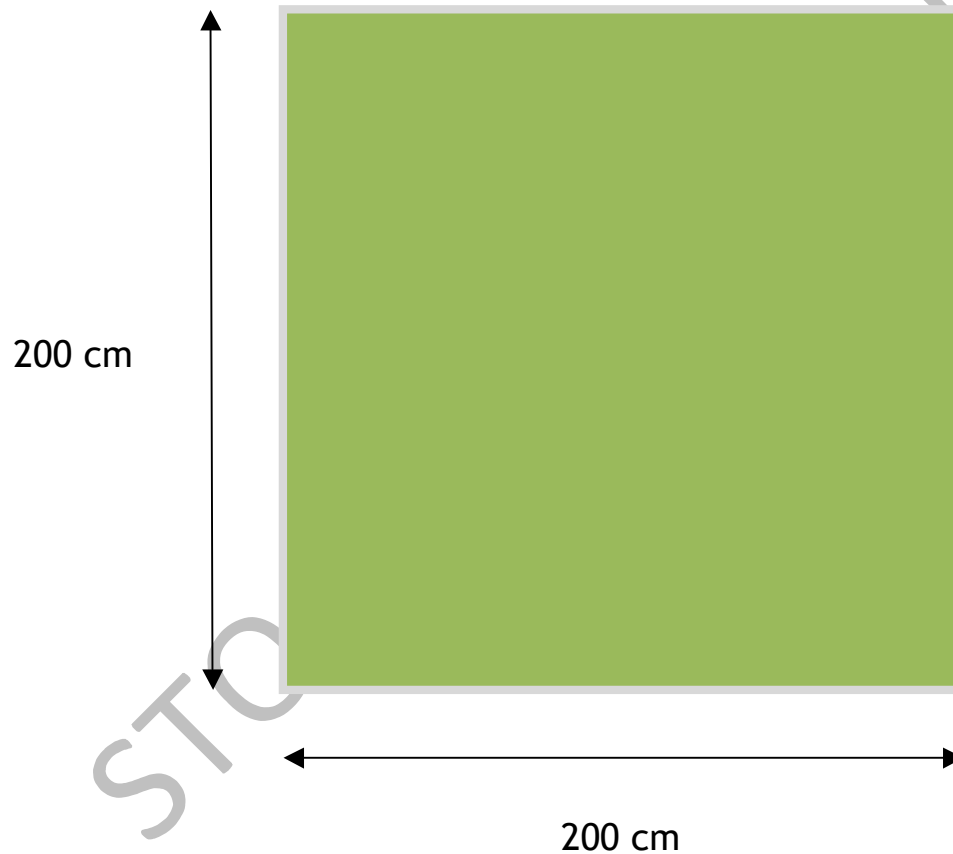

# Člověče nezlob se - 30/45cm

rozměry dokumentace - provedení banner

**Stavební připravenost:** pod hrací plochu-banner doporučujeme pevný podklad, aby postavičky měly stabilitu. Obě možnosti hrací plochy - připraveny zákazníkem nebo dle domluvy - kalkulaci zašleme.

# Člověče nezlob se - 30/45cm

možnosti podloží - provedení banner

# Člověče nezlob se - 30/45cm

možnosti podloží - dlažba

 Dlažba 200x200x60mm  
Libovolný počet - libovolný tvar  
Tmavá/světlá dlažba