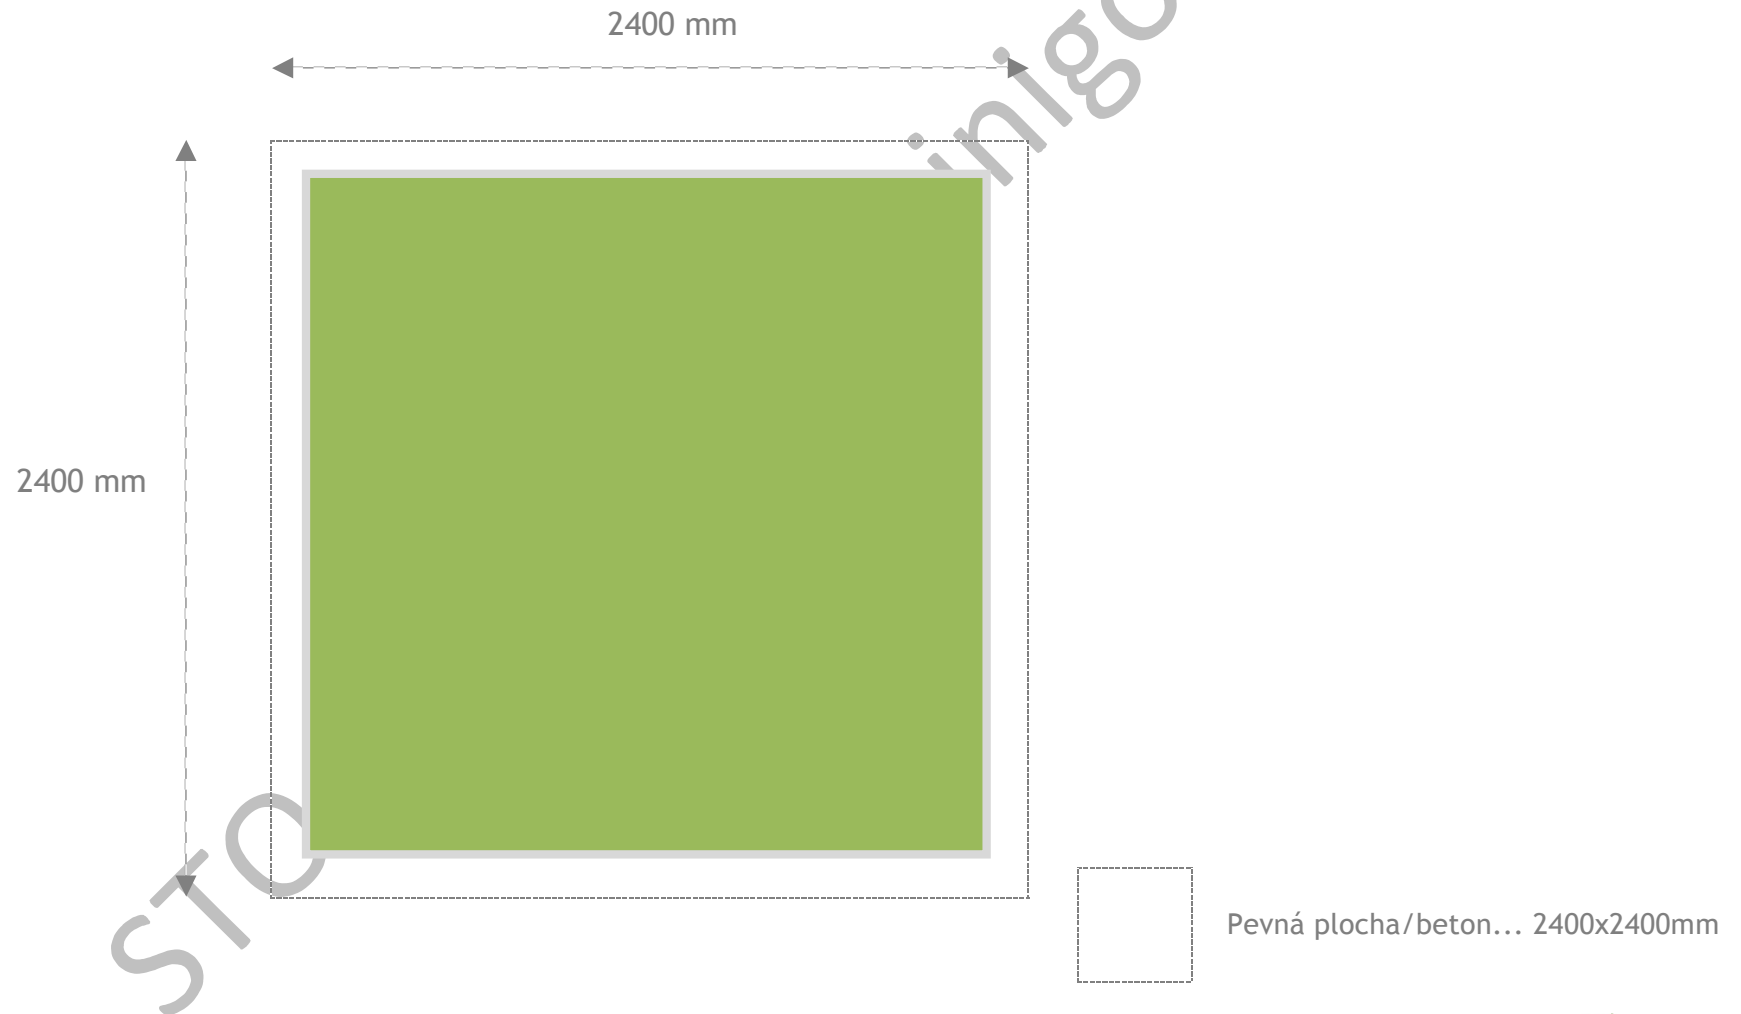

# Člověče nezlob se - 30/45cm

rozměry dokumentace - provedení banner

**Stavební připravenost:** pod hrací plochu-banner doporučujeme pevný podklad, aby postavičky měly stabilitu. Obě možnosti hrací plochy - připraveny zákazníkem nebo dle domluvy - kalkulaci zašleme.

# Člověče nezlob se - 30/45cm

možnosti podloží - provedení banner

# Člověče nezlob se - 30/45cm

možnosti podloží - dlažba

 Dlažba 200x200x60mm  
Libovolný počet - libovolný tvar  
Tmavá/světlá dlažba