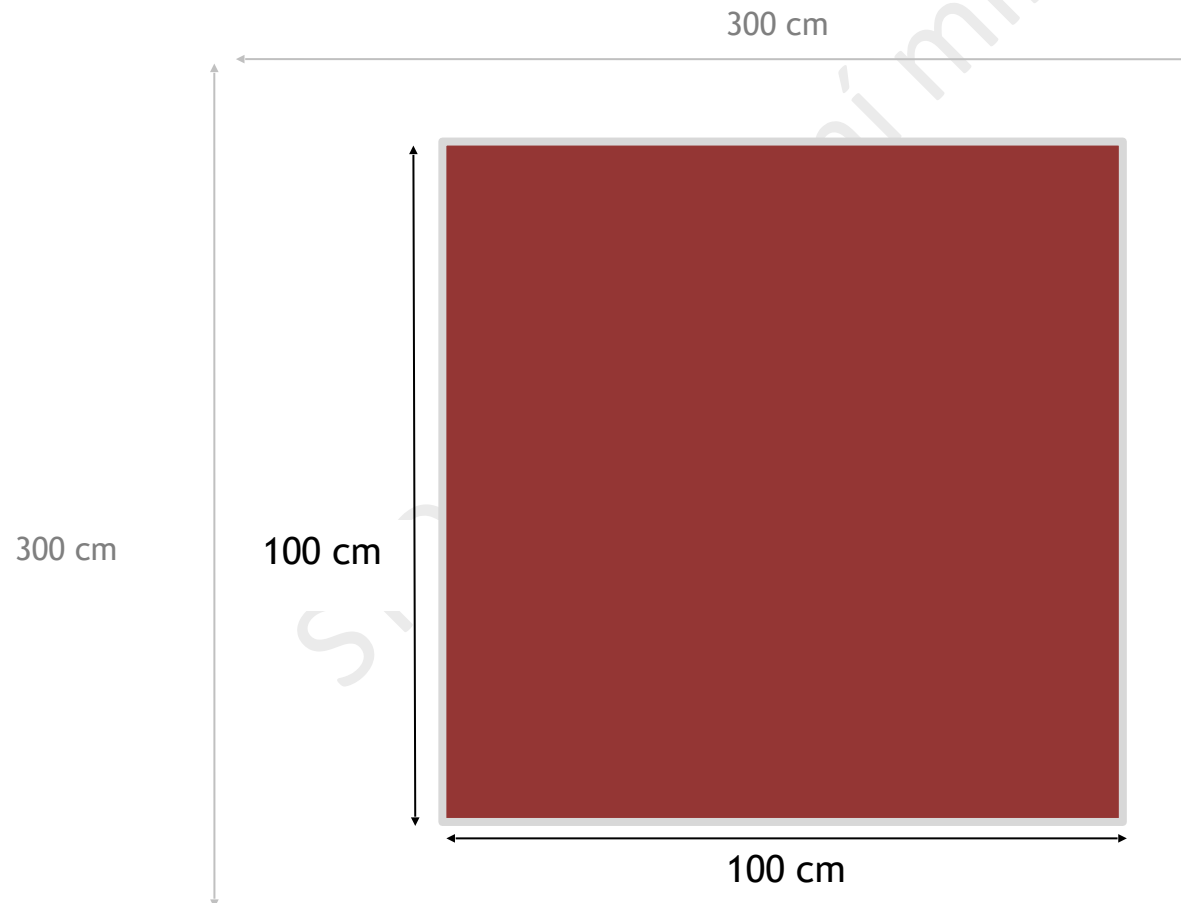

# Ruské kuželky - mobilní komplet

rozměry dokumentace

**Stavební připravenost:** vodorovná plocha. Připraveno zákazníkem nebo dle domluvy můžeme zajistit - kalkulaci zašleme. Možnosti podloží - viz níže. Nedoporučujeme umístit konstrukci pouze na trávu - spodní část bude hodně trpět. Myslete při realizaci i na snadnou údržbu - tak aby kolem nerostla tráva (špatné sekání).

# Ruské kuželky - mobilní komplet

EPL dlažba 500x500x30mm

ideálně s terénem - kvůli údržbě

# Ruské kuželky - mobilní komplet

možnosti podloží

100-120 cm

100-120 cm

Zámková dlažba 200x200x60mm  
ideálně s terénem - kvůli údržbě

# Ruské kuželky - mobilní komplet

možnosti podloží

Vymývaná dlažba 400x400x40mm  
ideálně s terénem - kvůli údržbě