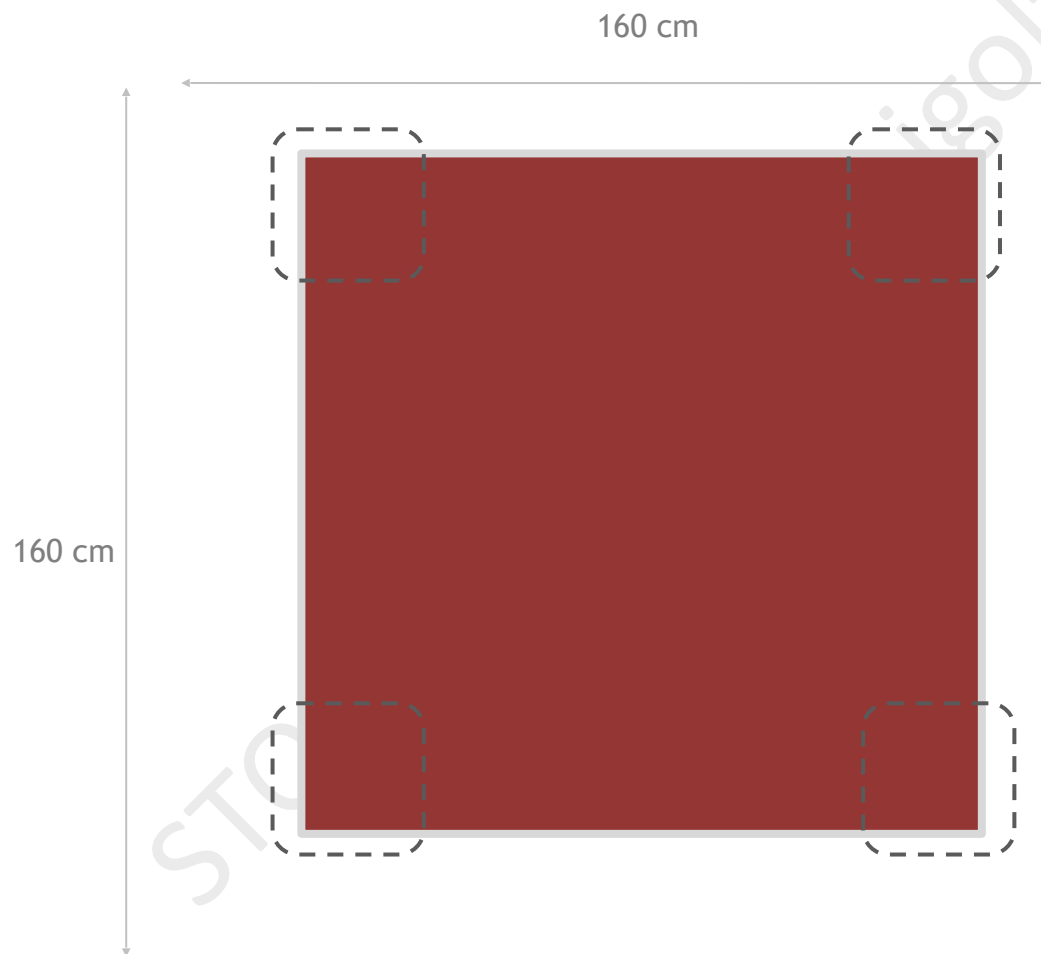

# Ruské kuželky - mobilní komplet

EPL dlažba 500x500x30mm

ideálně s terénem - kvůli údržbě

# Ruské kuželky - mobilní komplet

možnosti podloží

100-120 cm

100-120 cm

Zámková dlažba 200x200x60mm  
ideálně s terénem - kvůli údržbě

# Ruské kuželky - mobilní komplet

možnosti podloží

Vymývaná dlažba 400x400x40mm  
ideálně s terénem - kvůli údržbě

# Ruské kuželky - mobilní komplet

možnosti podloží

Zámková dlažba 200x200x60mm