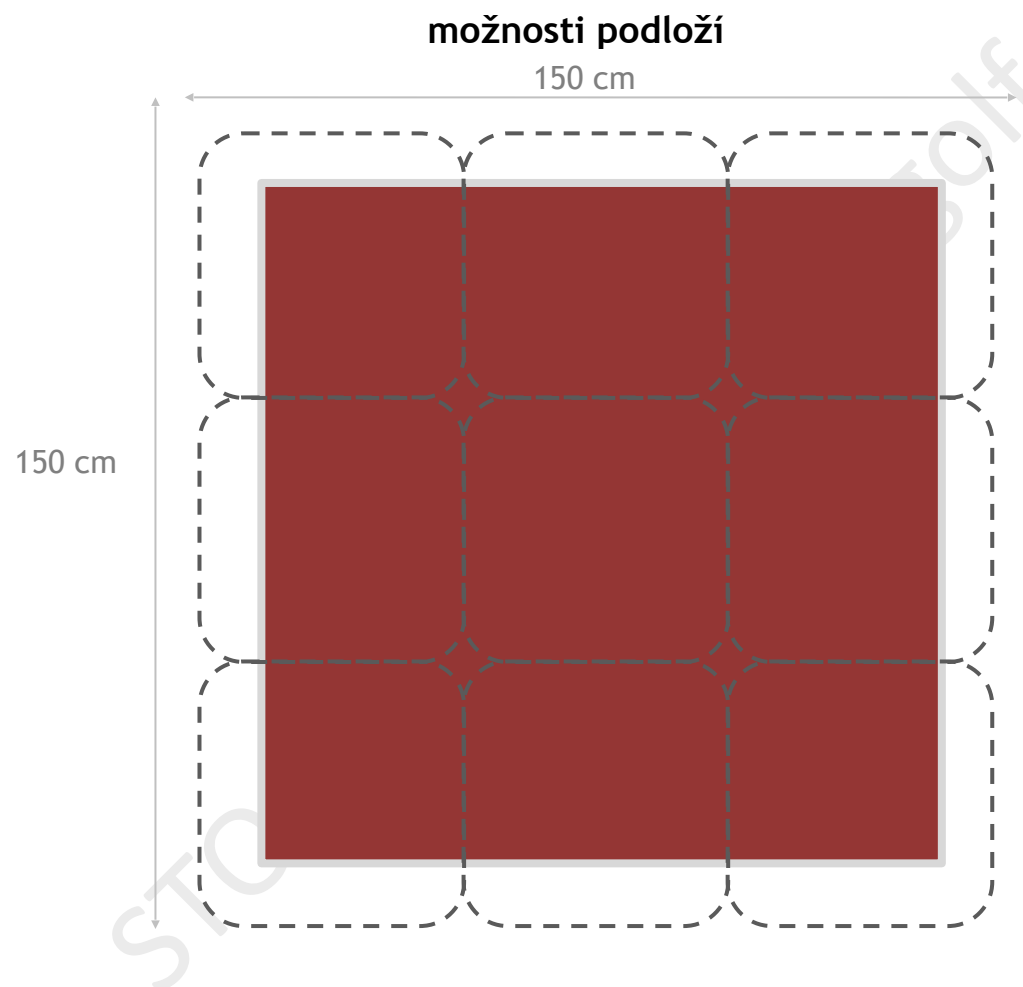

# Ruské kuželky - mobilní komplet

rozměry dokumentace

**Stavební připravenost:** vodorovná plocha. Připraveno zákazníkem nebo dle domluvy můžeme zajistit - kalkulaci zašleme. Možnosti podloží - viz níže. Nedoporučujeme umístit konstrukci pouze na trávu - spodní část bude hodně trpět. Myslete při realizaci i na snadnou údržbu - tak aby kolem nerostla tráva (špatné sekání).

# Ruské kuželky - mobilní komplet

EPL dlažba 500x500x30mm

ideálně s terénem - kvůli údržbě

# Ruské kuželky - mobilní komplet

možnosti podloží

100-120 cm

100-120 cm

Zámková dlažba 200x200x60mm  
ideálně s terénem - kvůli údržbě

# Ruské kuželky - mobilní komplet

možnosti podloží

Vymývaná dlažba 400x400x40mm  
ideálně s terénem - kvůli údržbě