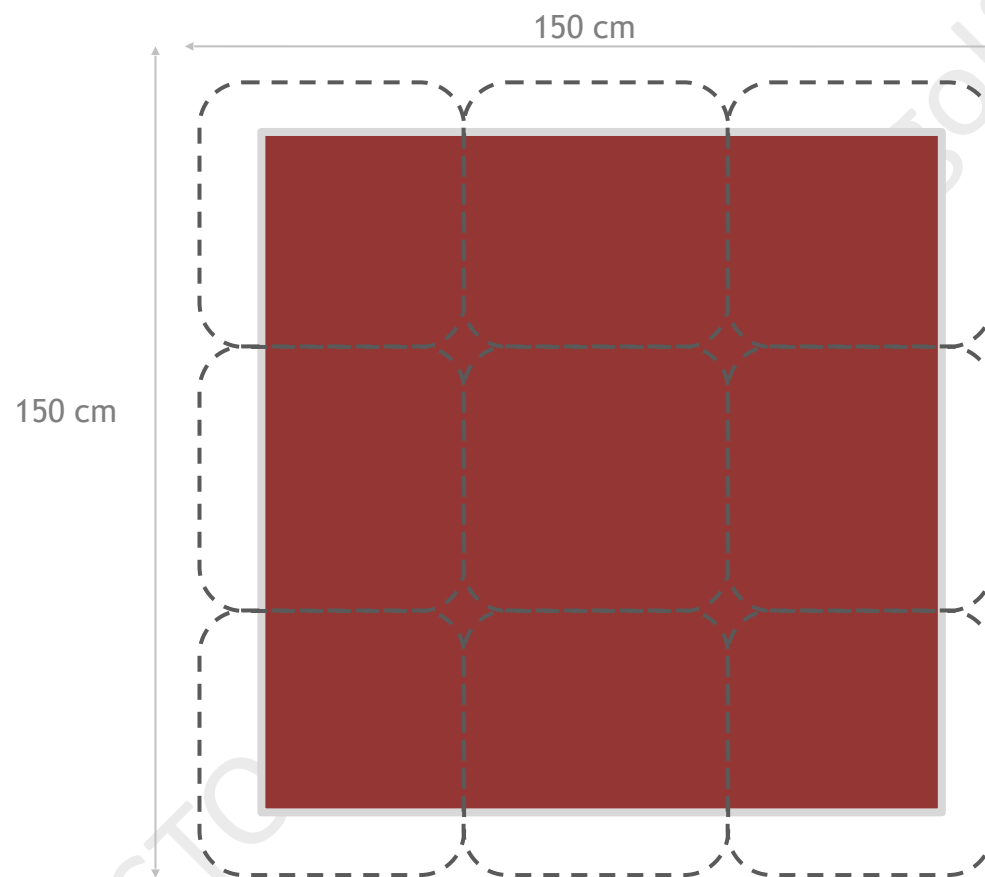

# Zahradní kuželky - mobilní komplet

rozměry dokumentace

**Stavební připravenost:** vodorovná plocha. Připraveno zákazníkem nebo dle domluvy můžeme zajistit - kalkulaci zašleme. Možnosti podloží - viz níže. **Nedoporučujeme umístit konstrukci pouze na trávu** - spodní část bude trpět. Myslete při realizaci i na snadnou údržbu - tak aby kolem nerostla tráva (špatné sekání).

**!!! UPOZORNĚNÍ !!!**  
**BEZPEČNÁ HRACÍ PLOCHA -**  
**3X3 METRY.**

# Zahradní kuželky - mobilní komplet

možnosti podloží - elastická dlažba, různé rozměry

EPL dlažba 500x500x30mm

ideálně s terénem - kvůli údržbě

# Zahradní kuželky - mobilní komplet

možnosti podloží - dlažba v hlavních/rohových bodech pod konstrukcí

Zámková dlažba 200x200x60mm  
ideálně s terénem - kvůli údržbě