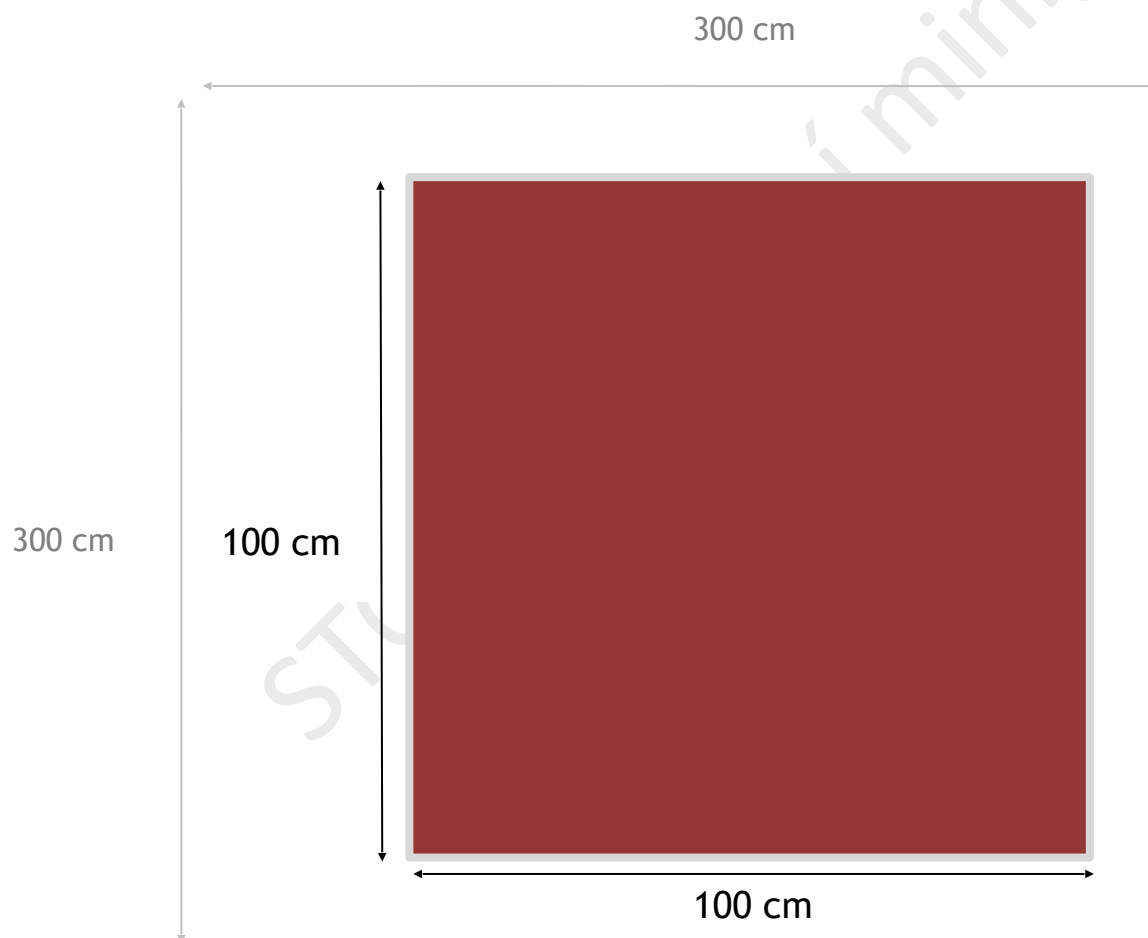

# Zahradní kuželky - mobilní komplet

rozměry dokumentace

**Stavební připravenost:** vodorovná plocha. Připraveno zákazníkem nebo dle domluvy můžeme zajistit - kalkulaci zašleme. Možnosti podloží - viz níže. **Nedoporučujeme umístit konstrukci pouze na trávu** - spodní část bude trpět. Myslete při realizaci i na snadnou údržbu - tak aby kolem nerostla tráva (špatné sekání).

**!!! UPOZORNĚNÍ !!!**  
**BEZPEČNÁ HRACÍ PLOCHA -**  
**3X3 METRY.**

# Zahradní kuželky - mobilní komplet

možnosti podloží - elastická dlažba, různé rozměry

EPL dlažba 500x500x30mm

ideálně s terénem - kvůli údržbě