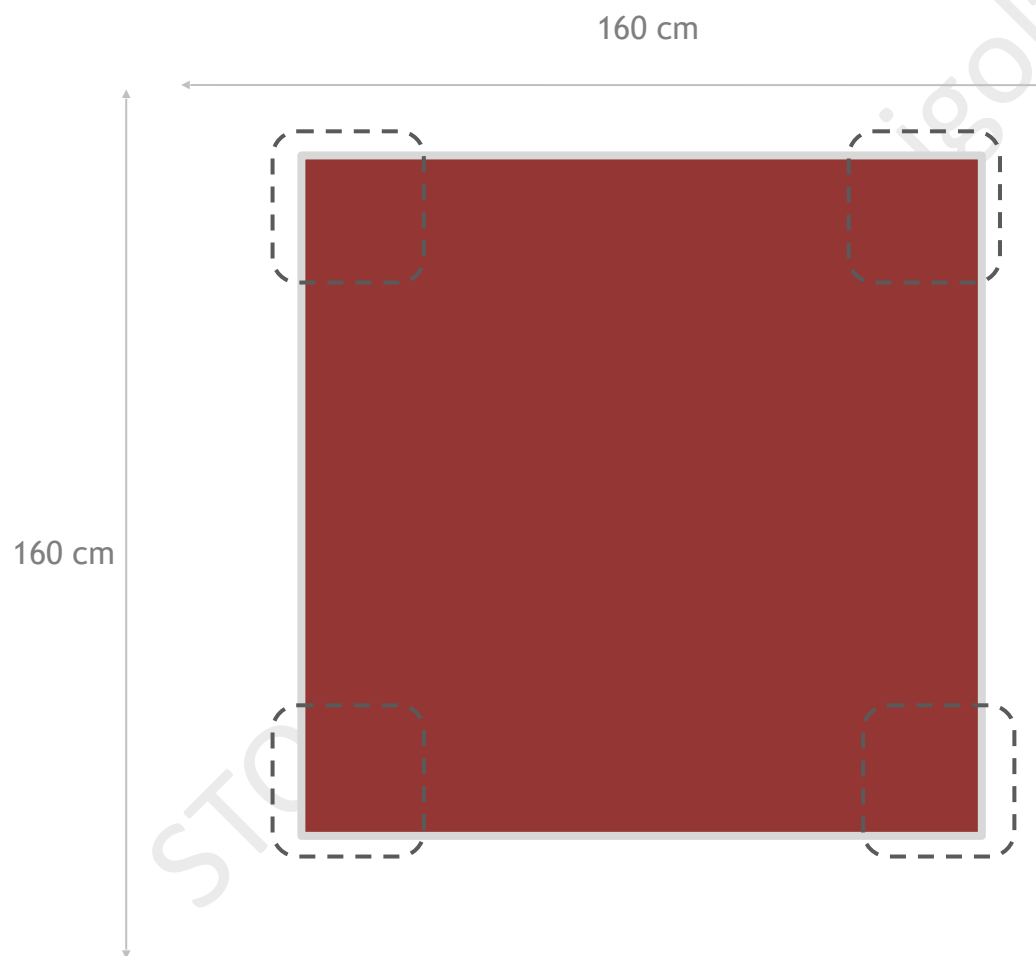

# Zahradní kuželky - mobilní komplet

možnosti podloží - elastická dlažba, různé rozměry

EPL dlažba 500x500x30mm

ideálně s terénem - kvůli údržbě

# Zahradní kuželky - mobilní komplet

možnosti podloží - dlažba v hlavních/rohových bodech pod konstrukcí

Zámková dlažba 200x200x60mm  
ideálně s terénem - kvůli údržbě

# Zahradní kuželky - mobilní komplet

možnosti podloží - dlažba v hlavních/rohových bodech pod konstrukcí

Vymývaná dlažba 400x400x40mm  
ideálně s terénem - kvůli údržbě