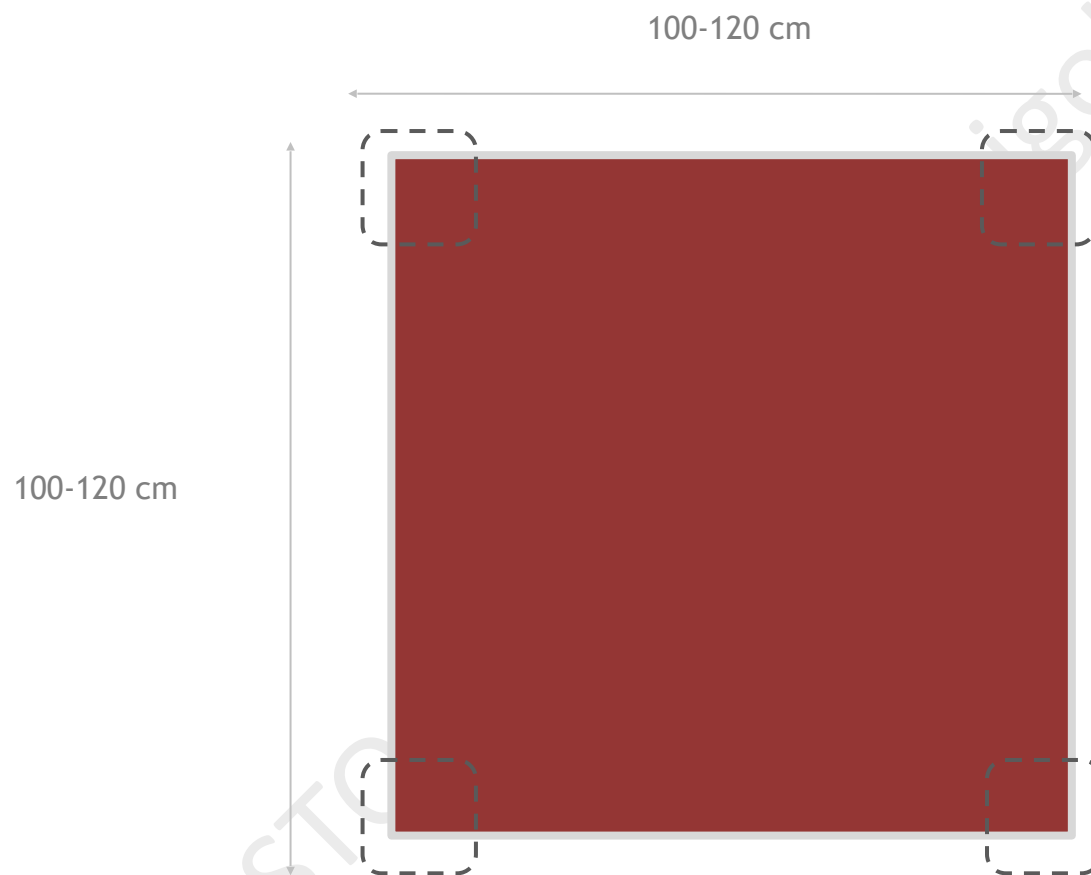

**!!! UPOZORNĚNÍ !!!**  
**BEZPEČNÁ HRACÍ PLOCHA -**  
**3X3 METRY.**

# Zahradní kuželky - mobilní komplet

možnosti podloží - elastická dlažba, různé rozměry

EPL dlažba 500x500x30mm

ideálně s terénem - kvůli údržbě

# Zahradní kuželky - mobilní komplet

možnosti podloží - dlažba v hlavních/rohových bodech pod konstrukcí

Zámková dlažba 200x200x60mm  
ideálně s terénem - kvůli údržbě