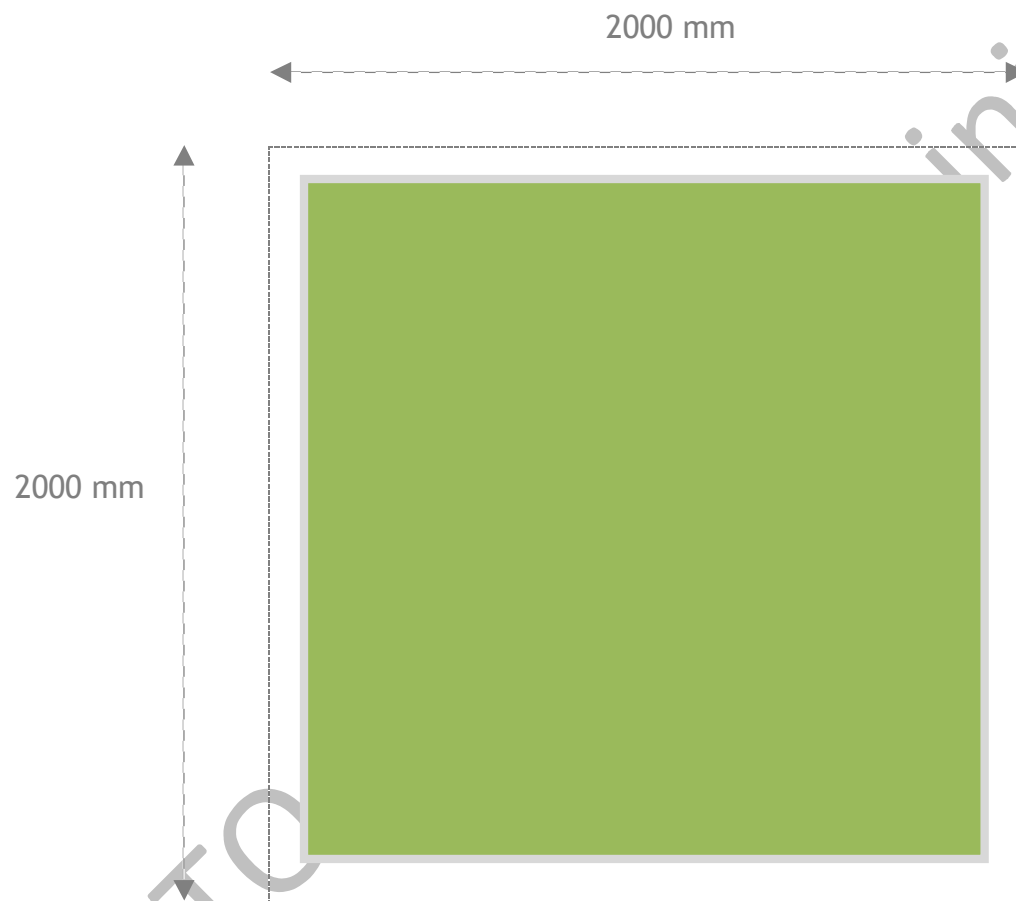

Šachy - 40cm, Dáma - 14cm

rozměry dokumentace - provedení banner

Stavební připravenost: pod hrací plochu-banner doporučujeme pevný podklad, aby postavičky měly stabilitu. Všechny možnosti hrací plochy - připraveny zákazníkem nebo dle domluvy můžeme zajistit - kalkulaci zašleme.

Šachy - 40cm, Dáma - 14cm

možnosti podloží - provedení banner

Pevná plocha/beton... 2000x2000mm

Šachy - 40cm, Dáma - 14cm

možnosti podloží - provedení dlažba

1600 mm

1600 mm

Zámková dlažba 200x200x60mm
Tmavá/světlá dlažba křížem

Šachy - 40cm, Dáma - 14cm

možnosti podloží - provedení dlažba

Zámková dlažba 200x200x60mm
Tmavá/světlá dlažba křížem +
okraje