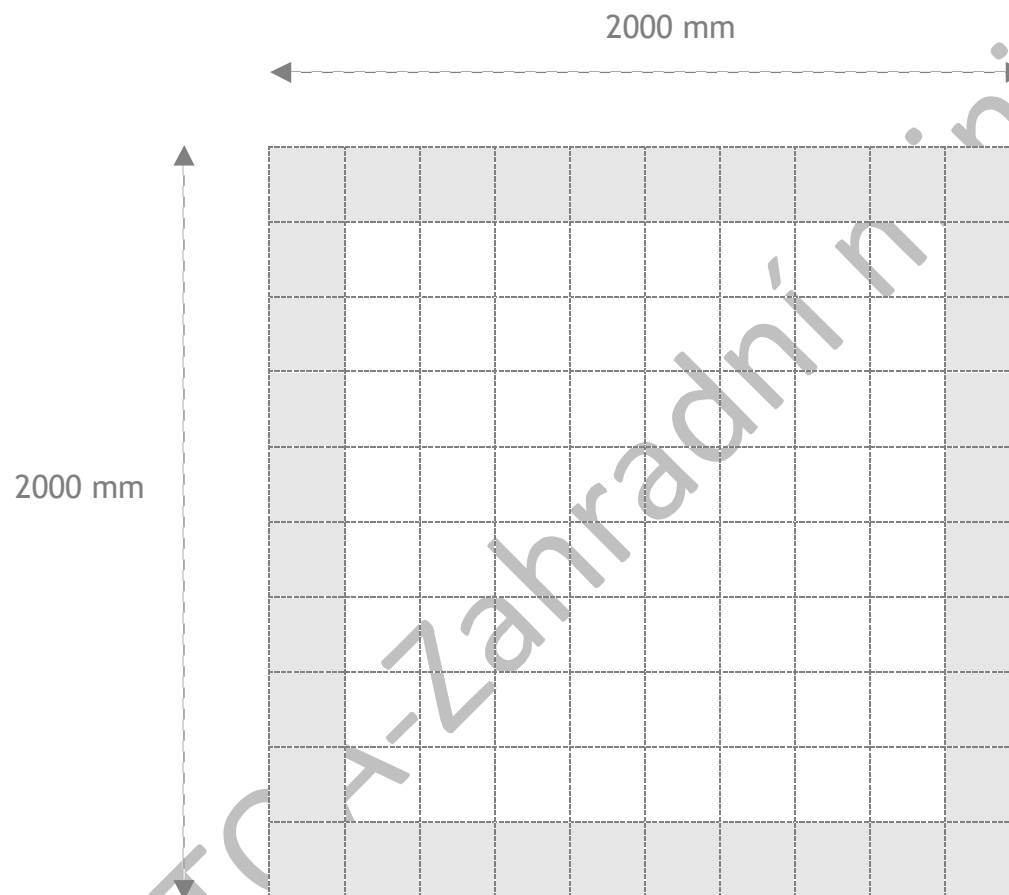

Šachy - 40cm, Dáma - 14cm

rozměry dokumentace - provedení banner

Stavební připravenost: pod hrací plochu-banner doporučujeme pevný podklad, aby postavičky měly stabilitu. Všechny možnosti hrací plochy - připraveny zákazníkem nebo dle domluvy můžeme zajistit - kalkulaci zašleme.

Šachy - 40cm, Dáma - 14cm

možnosti podloží - provedení banner

Pevná plocha/beton... 2000x2000mm

Šachy - 40cm, Dáma - 14cm

možnosti podloží - provedení dlažba

1600 mm

1600 mm

Zámková dlažba 200x200x60mm
Tmavá/světlá dlažba křížem

Šachy - 40cm, Dáma - 14cm

možnosti podloží - provedení dlažba

Zámková dlažba 200x200x60mm
Tmavá/světlá dlažba křížem +
okraje