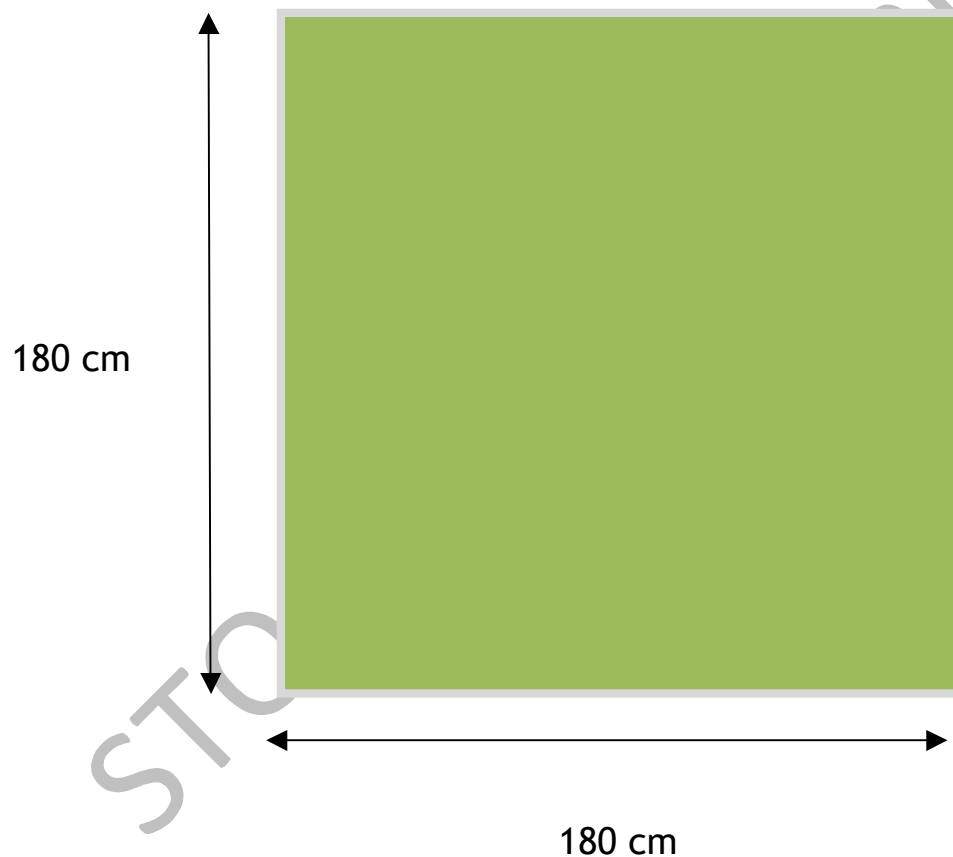

Šachy - 40cm, Dáma - 14cm

rozměry dokumentace - provedení banner

Stavební připravenost: pod hrací plochu-banner doporučujeme pevný podklad, aby postavičky měly stabilitu. Všechny možnosti hrací plochy - připraveny zákazníkem nebo dle domluvy můžeme zajistit - kalkulaci zašleme.

Šachy - 40cm, Dáma - 14cm

možnosti podloží - provedení banner

Pevná plocha/beton... 2000x2000mm

Šachy - 40cm, Dáma - 14cm

možnosti podloží - provedení dlažba

1600 mm

1600 mm

Zámková dlažba 200x200x60mm
Tmavá/světlá dlažba křížem

Šachy - 40cm, Dáma - 14cm

možnosti podloží - provedení dlažba

Zámková dlažba 200x200x60mm
Tmavá/světlá dlažba křížem +
okraje